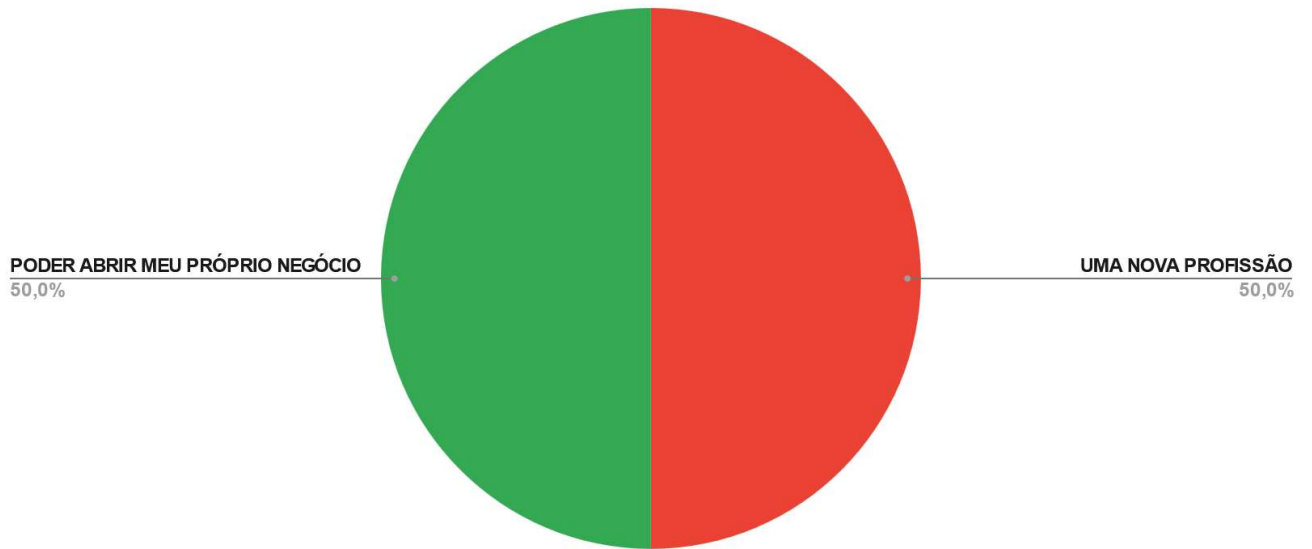

PESQUISA DE SATISFAÇÃO – ESCOLA MUNICIPAL CAMINHO PARA O EMPREGO
CURSO: Cogumelo Shimeji – produção e colheita

Objetivamos unificar ações em parceria com instituições estaduais, federais e iniciativa privada, oferecendo capacitação, qualificação e formação profissional à população, através de cursos de treinamentos gratuitos. Com isso buscamos identificar pontos fortes, oportunidades de melhoria e desenvolver iniciativas que contribuam para a empregabilidade e desenvolvimento de Franca. Os resultados da avaliação realizada ao final de 2024, poderão ser consultadas abaixo:

1 – Quantidade de alunos concluintes que realizaram a pesquisa.
2 alunos

2 - Você já trabalhava na área que fez o curso?

3 - Passou a atuar/está atuando profissionalmente na área do curso que realizou?

4 - Quais foram os benefícios que o curso te proporcionou que você considera mais importante: